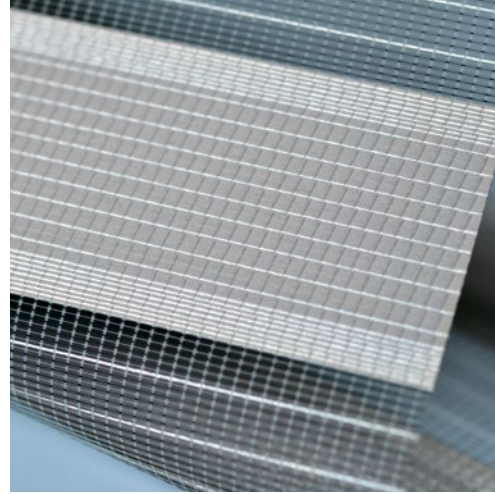

РУЛОННЫЕ ШТОРЫ ЗЕБРА

Современные и практичные солнцезащитные системы с полотном из двух видов ткани, позволяющие оригинально декорировать окно и легко управлять потоком света.

Рулонные шторы ЗЕБРА сочетают в себе эстетическую составляющую рулонных штор и функционал горизонтальных жалюзи по управлению световым потоком.

Регулируем поступление света и закрываемся от посторонних глаз за счёт смещения непрозрачных полос в двойном полотне ткани ЗЕБРА.

Рекомендуем для окон, склонных к образованию конденсата. Прозрачная сетка-вуаль обеспечивает хорошую воздухопроницаемость полотна.

Визуально расширяем пространство. Оригинальное полотно ЗЕБРА состоит из чередующихся полос плотной ткани и прозрачной сетки-вуали. Использование горизонтальных линий в интерьере задает геометрию и зрительно расширяет помещение, добавляет объема.

При использовании системы BENTHIN, полосы на раскрытом полотне ткани выглядят идеально ровными, благодаря специальному креплению края ткани. В качестве опций управления системой доступны варианты: цепь и электропривод. Для изделий большого размера, где предусмотрен большой диаметр трубы, существует специальный редуктор для легкого подъема полотна.