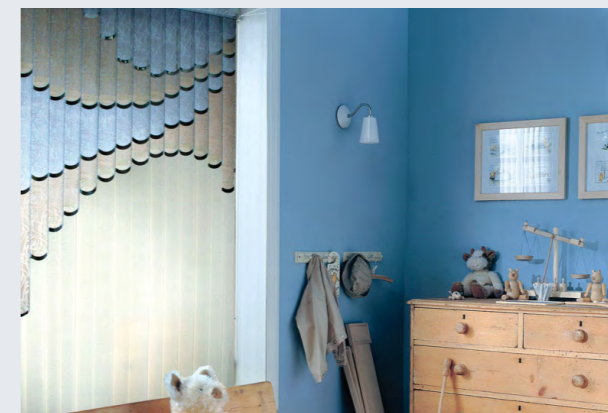

МУЛЬТИФАКТУРА