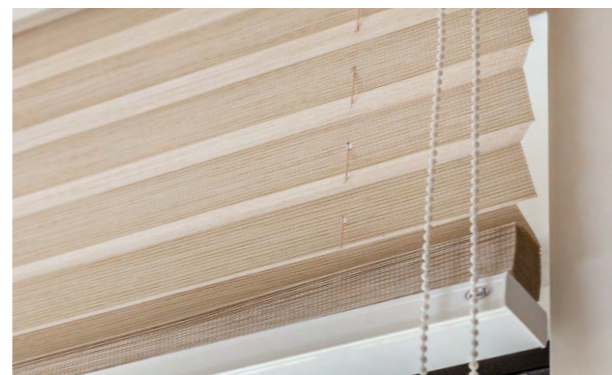

MAXI

Серия штор плиссе для оформления проемов различных размеров и панорамного остекления (модели P8XXX). Ширина профиля 48 мм (53 мм для моторизованных штор). Подходит для использования тканей плиссе со складками 32 мм.