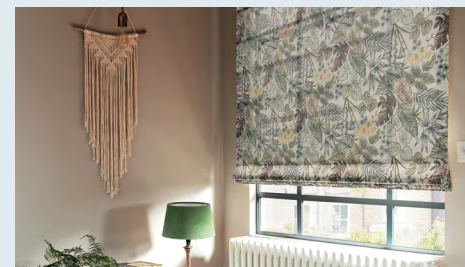

Простота формы и элегантность конструкции римских штор обеспечили им популярность использова-

ния в дизайне как классических, так и современных интерьеров. Римские шторы возможно закрепить на потолке, на стене, в проеме или нише, даже на отапливаемой лоджии. В развёрнутом виде римская штора представляет собой ровное полотно. При подъёме с помощью цепочного механизма или электропривода ткань компактно собирается каскадом горизонтальных складок, которые накладываются друг на друга.

Цвет фурнитуры

- 0120 белый

Системы Римских штор

MINI

Компактное и практичное решение для установки непосредственно на пластиковые окна, разработанное на базе системы штор плиссе.

MIDI

Классическая модель римских штор, предназначенная для перекрытия малых и средних проемов.