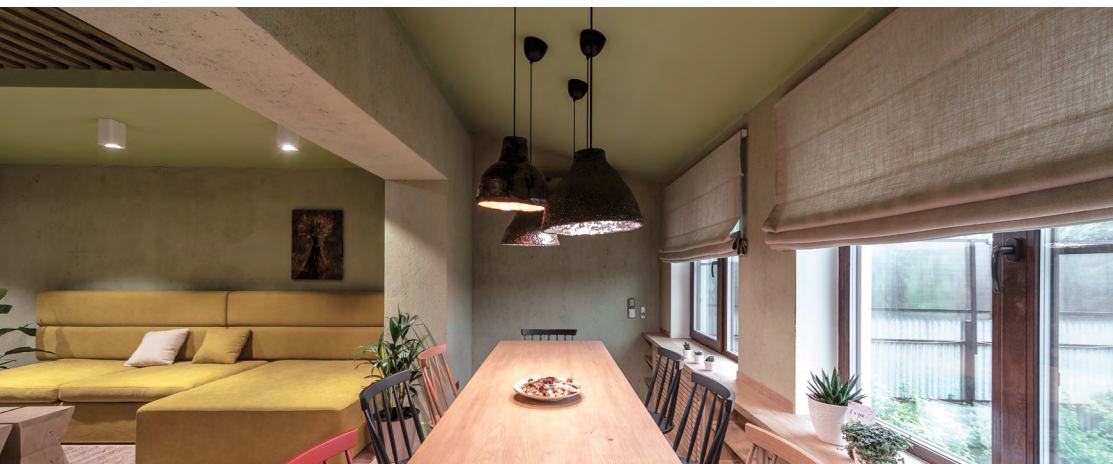

РИМСКИЕ ШТОРЫ

Классический вариант оформления окна, сочетающий в себе преимущества привычных штор и солнцезащитных систем.

РИМСКИЕ ШТОРЫ

Классический вариант оформления окна, сочетающий в себе преимущества привычных штор и солнцезащитных систем.

Простота формы и элегантность конструкции римских штор обеспечили им популярность использова-

ния в дизайне как классических, так и современных интерьеров. Римские шторы возможно закрепить на потолке, на стене, в проеме или нише, даже на отапливаемой лоджии. В развёрнутом виде римская штора представляет собой ровное полотно. При подъёме с помощью цепочного механизма или электропривода ткань компактно собирается каскадом горизонтальных складок, которые накладываются друг на друга.