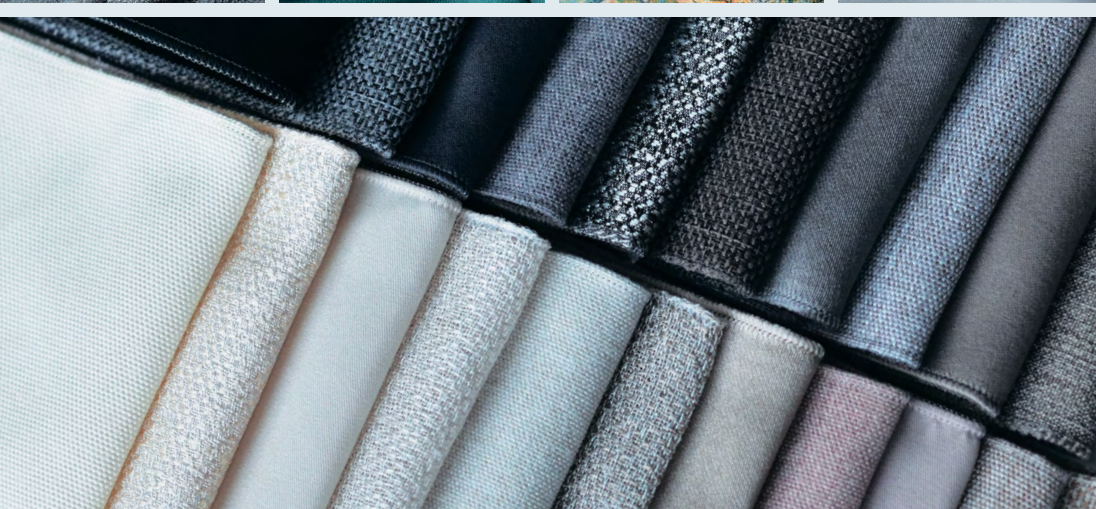

Коллекция портьерных тканей AMIGO

Коллекция портьерных тканей AMIGO – это наиболее интересные и востребованные материалы – от вуали и батистовых тюлей до портьерных меланжевых, гладкокрашенных, мелкоструктурных жаккардовых полотен, двустороннего димаута и ткани канвас под замшу. В каталоге представлены ткани в пастельных и ярких цветах, все они легко драпируются и прошли контроль качества наших специалистов. В коллекции представлены как универсальные портьерные ткани, так и для римских штор с готовыми тоннелями.

Простота формы и элегантность конструкции римских штор обеспечили им популярность использова-

ния в дизайне как классических, так и современных интерьеров. Римские шторы возможно закрепить на потолке, на стене, в проеме или нише, даже на отапливаемой лоджии. В развёрнутом виде римская штора представляет собой ровное полотно. При подъёме с помощью цепочного механизма или электропривода ткань компактно собирается каскадом горизонтальных складок, которые накладываются друг на друга.