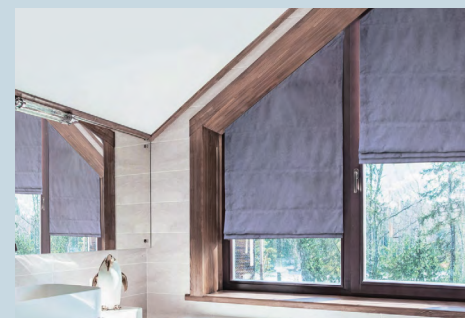

MIDI СЛОЖНАЯ ФОРМА

Специальное решение для закрытия проемов трапециевидной формы с возможностью моторизации и ручного управления. Конструкция представляет собой подвижную прямоугольную часть и закрытую треугольную. Максимальный угол скоса – 45 градусов.