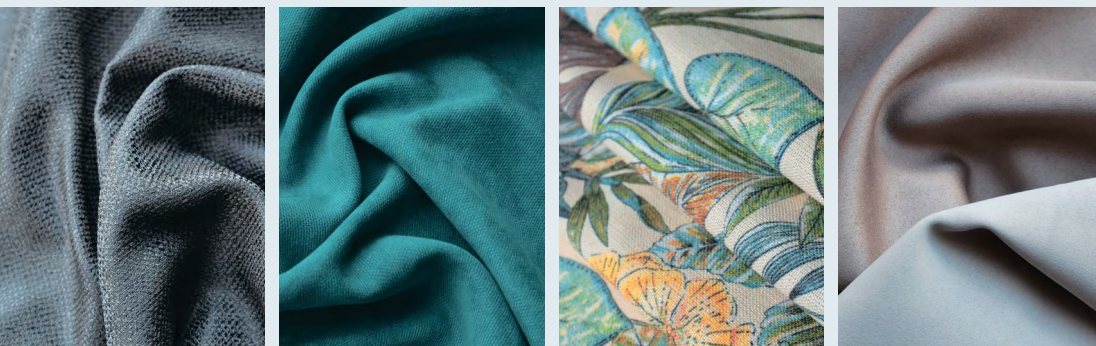

Коллекция портьерных тканей AMIGO

Коллекция портьерных тканей AMIGO – это наиболее интересные и востребованные материалы – от вуали и батистовых тюлей до портьерных меланжевых, гладкокрашенных, мелкоструктурных жаккардовых полотен, двустороннего димаута и ткани канвас под замшу. В каталоге представлены ткани в пастельных и ярких цветах, все они легко драпируются и прошли контроль качества наших специалистов. В коллекции представлены как универсальные портьерные ткани, так и для римских штор с готовыми тоннелями.

Простота формы и элегантность конструкции римских штор обеспечили им популярность использова-

ния в дизайне как классических, так и современных интерьеров. Римские шторы возможно закрепить на потолке, на стене, в проеме или нише, даже на отапливаемой лоджии. В развёрнутом виде римская штора представляет собой ровное полотно. При подъёме с помощью цепочного механизма или электропривода ткань компактно собирается каскадом горизонтальных складок, которые накладываются друг на друга.