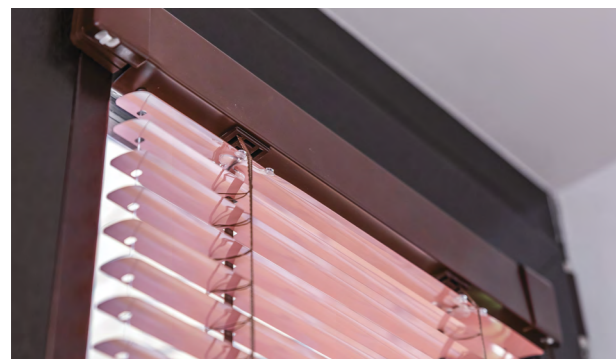

ГОРИЗОНТАЛЬНЫЕ АЛЮМИНИЕВЫЕ ЖАЛЮЗИ

Горизонтальные жалюзи AMIGO – широко известный и популярный вид современной солнцезащитной продукции. Конструкция жалюзи выполнена из стальных профилей, встроенных в верхний карниз механизмов поворота и подъема, горизонтально расположенных ламелей, соединенных в полотно посредством прочных веревок и лесенки. Поворот и подъем ламелей позволяет эффективно регулировать световой поток, обеспечивать оптимальную солнцезащиту и приватность. Горизонтальные жалюзи AMIGO обладают высокими функциональными и декоративными свойствами. Они прекрасно выглядят в современных интерьерах, подчеркивая чистоту и ясность линий. Ламели представлены шириной 16, 25 и 50 мм.

ГОРИЗОНТАЛЬНЫЕ ЖАЛЮЗИ

VENUS 16/25

Кассетные горизонтальные жалюзи системы VENUS разработаны специально для установки на рамы пластиковых окон. Полотно ламелей максимально приближено к стеклу и обеспечивает практически полное затемнение помещения.

Цвета профилей:

белый серый золотой дуб коричневый

HOLIS 16/25

Открытая система горизонтальных жалюзи для установки как на рамы пластиковых окон, так и на/в проем.

Цвета профилей: в ассортименте.

МЕЖРАМНЫЕ