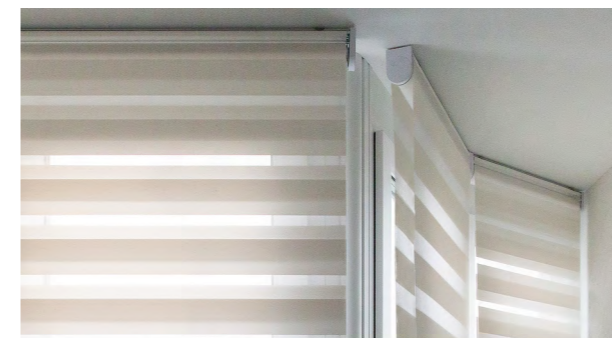

■ НА ПРОЕМ/В ПРОЕМ

Зебра BENTHIN