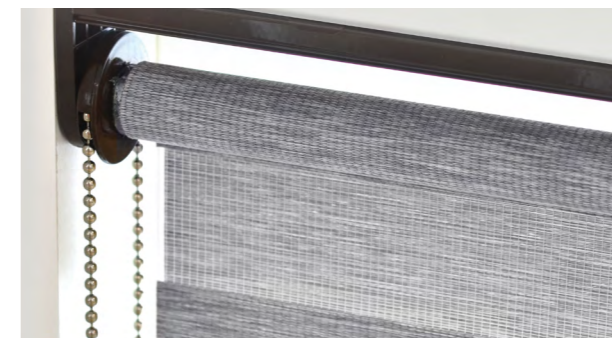

т.-серый

ROLLA КАСЦЕТА

Практичная модель рулонных штор Зебра в коробе предназначена для установки на раму окна. Система сохраняет функционал поворотно-откидных створок окон, не мешает доступу к подоконнику. Короб защищает ткань от пыли и повреждений. Направляющие фиксируют полотно вдоль рамы, предотвращая отклонение ткани при открытии створки.

Диаметр труб: Ø 19 мм.

белый

■ НА ПРОЕМ/В ПРОЕМ

Зебра BENTHIN

Технологичные модели с открытым валом или в металлическом коробе для средних (М), больших и очень больших (L) проемов, выполненные в современном дизайне, позволяющие решить даже самые сложные задачи.

При использовании данной системы, полосы на раскрытом полотне ткани выглядят идеально ровными, благодаря специальному креплению заднего края ткани.

Диаметр труб: Ø 29, 43, 44, 52, 65 мм.

белый

серый
металлик

черный муар

MGS/ROLLA 25 Зебра

Удобная в использовании модель рулонных штор Зебра, предназначенная для закрытия оконных проемов малых и средних размеров.

MGS

Диаметр труб: Ø 25 мм.

белый

коричневый

ROLLA 25